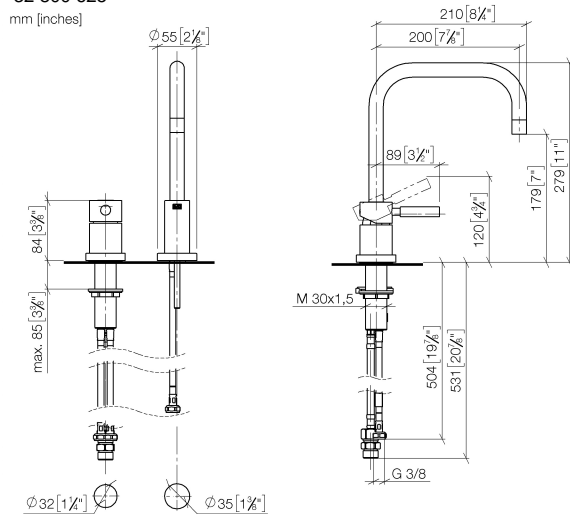

**META 02 Miscelatore monocomando a due fori con rosette separate - Dark
Platinum spazzolato**

32 800 625

- sporgenza 200 mm
- bocca girevole 360°
- Getto con aria
- altezza rubinetteria 275 mm
- altezza fino al rompigitto 180 mm
- diametro foro rubinetteria 35 mm
- diametro foro miscelatore monocomando 35 mm
- portata max 7 l/min a una pressione idraulica di 3 bar
- senza piombo

82 444 970-99

**META 02 Miscelatore monocomando a due fori con rosette separate - Dark
Platinum spazzolato**

32 800 625

mm [inches]

Diagramma di portata

Certificati

ETA_18988.

LGA_9391.

WRAS_2101013.

**META 02 Miscelatore monocomando a due fori con rosette separate - Dark
Platinum spazzolato**

32 800 625

Elenco delle parti di ricambio

N.	Codice articolo	Denominazione	Quantità necessaria	Tempo di produzione
1	90 20 62 040 00-99	manopola	1	30
2	09 24 04 107-99	dado	1	30
3	90 28 10 148 00 90	accessori	1	2
4	90 15 05 065 00 90	cartuccia	1	2
5	09 14 10 102 90	guarnizione	1	2
6	09 28 10 111-99	rosetta	1	30
7	04 23 10 032 46 90	set di fissaggio	1	2
8	04 30 04 104 00 90	flessibile	3	2
9	04 30 04 019 00 90	flessibile	1	2
10	90 24 03 514 00 90	set di nippel	1	2
11	04 30 11 038 00 90	set di fissaggio	1	2
12	09 31 11 012 90	perno	1	2
13	04 31 20 046 10 92	set	1	2
14	09 28 10 064-99	rosetta	1	30
15	09 14 10 120 90	guarnizione	1	2
16	09 11 10 062 10-99	attacco	1	30
17	09 30 30 057 90	vite	1	2
18	90 28 22 208 00-99	bocca di erogazione	1	-