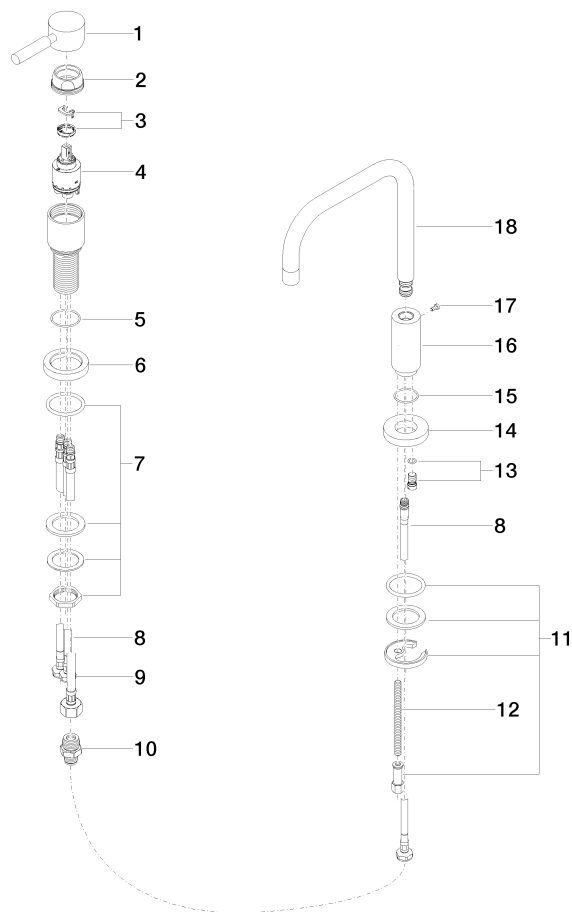

**META 02 Miscelatore monocomando a due fori con rosette separate - Dark
Platinum spazzolato**

32 800 625

- sporgenza 200 mm
- bocca girevole 360°
- Getto con aria
- altezza rubinetteria 275 mm
- altezza fino al rompigitto 180 mm
- diametro foro rubinetteria 35 mm
- diametro foro miscelatore monocomando 35 mm
- portata max 7 l/min a una pressione idraulica di 3 bar
- senza piombo

Comando posizionabile liberamente.

Prodotti complementari

**Comando piletta ad eccentrico
con manopola con manopola -
Dark Platinum spazzolato**

10 710 970-99

Prodotti complementari

**Dispenser con rosetta - Dark
Platinum spazzolato**

82 444 970-99

**META 02 Miscelatore monocomando a due fori con rosette separate - Dark
Platinum spazzolato**

32 800 625

mm [inches]

Diagramma di portata

Certificati

ETA_18988.

LGA_9391.

WRAS_2101013.

**META 02 Miscelatore monocomando a due fori con rosette separate - Dark
Platinum spazzolato**

32 800 625

Elenco delle parti di ricambio

N.	Codice articolo	Denominazione	Quantità necessaria	Tempo di produzione
1	90 20 62 040 00-99	manopola	1	30
2	09 24 04 107-99	dado	1	30
3	90 28 10 148 00 90	accessori	1	2
4	90 15 05 065 00 90	cartuccia	1	2
5	09 14 10 102 90	guarnizione	1	2
6	09 28 10 111-99	rosetta	1	30
7	04 23 10 032 46 90	set di fissaggio	1	2
8	04 30 04 104 00 90	flessibile	3	2
9	04 30 04 019 00 90	flessibile	1	2
10	90 24 03 514 00 90	set di nippel	1	2
11	04 30 11 038 00 90	set di fissaggio	1	2
12	09 31 11 012 90	perno	1	2
13	04 31 20 046 10 92	set	1	2
14	09 28 10 064-99	rosetta	1	30
15	09 14 10 120 90	guarnizione	1	2
16	09 11 10 062 10-99	attacco	1	30
17	09 30 30 057 90	vite	1	2
18	90 28 22 208 00-99	bocca di erogazione	1	-