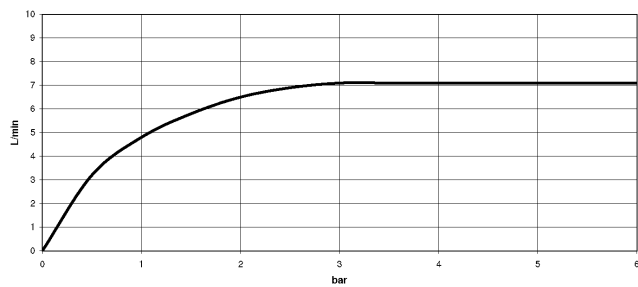

**META 02 Miscelatore monocomando a due fori con rosette separate - Dark
Platinum spazzolato**

32 800 625

- sporgenza 200 mm
- bocca girevole 360°
- Getto con aria
- altezza rubinetteria 275 mm
- altezza fino al rompigitto 180 mm
- diametro foro rubinetteria 35 mm
- diametro foro miscelatore monocomando 35 mm
- portata max 7 l/min a una pressione idraulica di 3 bar
- senza piombo

82 444 970-99

**META 02 Miscelatore monocomando a due fori con rosette separate - Dark
Platinum spazzolato**

32 800 625

mm [inches]

Diagramma di portata

Certificati

ETA_18988.

LGA_9391.